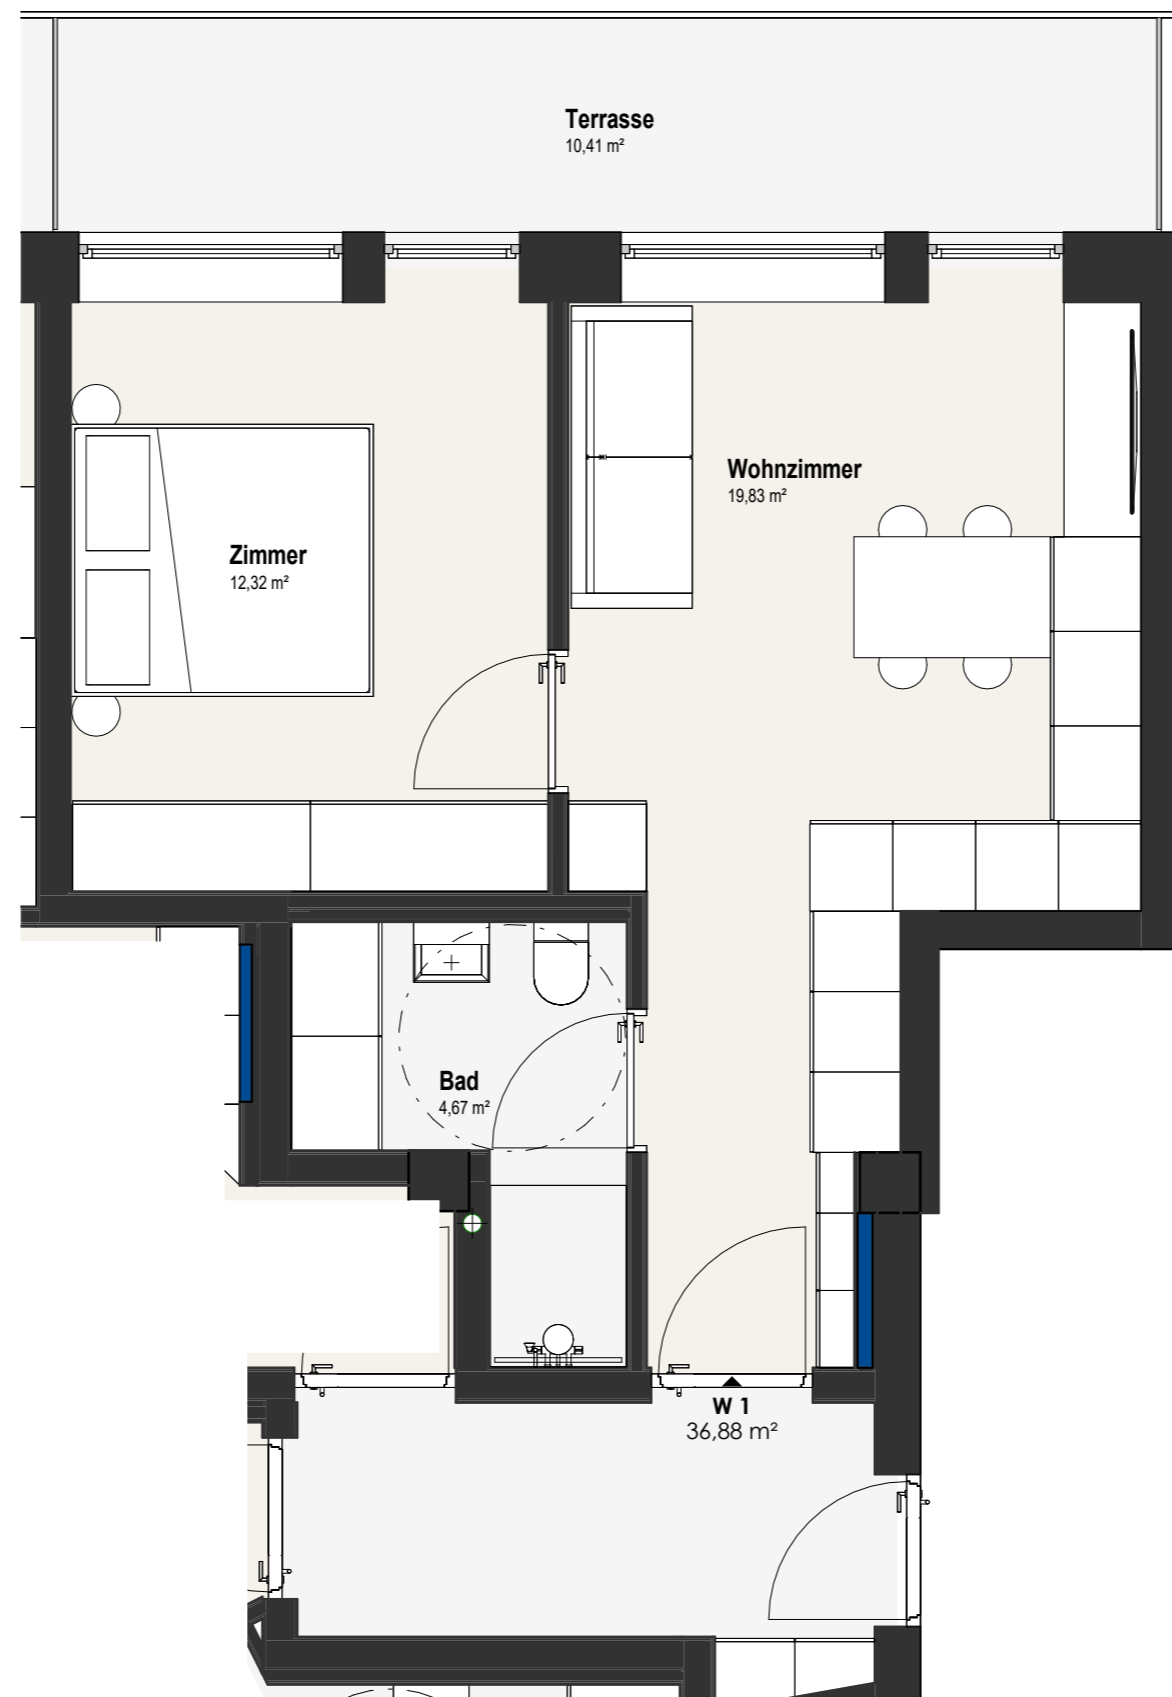

E.Toti

AMADEUS

DIREKT VERKAUF

Mobile +39 393 5652 804 | Office +39 0473 238 030 | www.amadeus.immo

Flächen W1	
Wohnzimmer	19,83 m ²
Zimmer	12,32 m ²
Bad	4,67 m ²
	36,83 m ²
Terrasse	10,41 m ²
	10,41 m ²

E.Toti

nr.W1

Flächen W2	
Wohnraum	23,75 m ²
Zimmer	13,95 m ²
Zimmer	9,37 m ²
Bad	4,09 m ²
	51,16 m ²
Terrasse	24,83 m ²
	24,83 m ²

E.Toti
nr. W2

Flächen W3

Wohnzimmer	20,07 m ²
Zimmer	13,90 m ²
Bad	6,47 m ²
	40,44 m ²

Terrasse	9,36 m ²
	9,36 m ²

E.Toti

nr. W3

AMADEUS

DIREKT VERKAUF

Mobile +39 393 5652 804 | Office +39 0473 238 030 | www.amadeus.immo