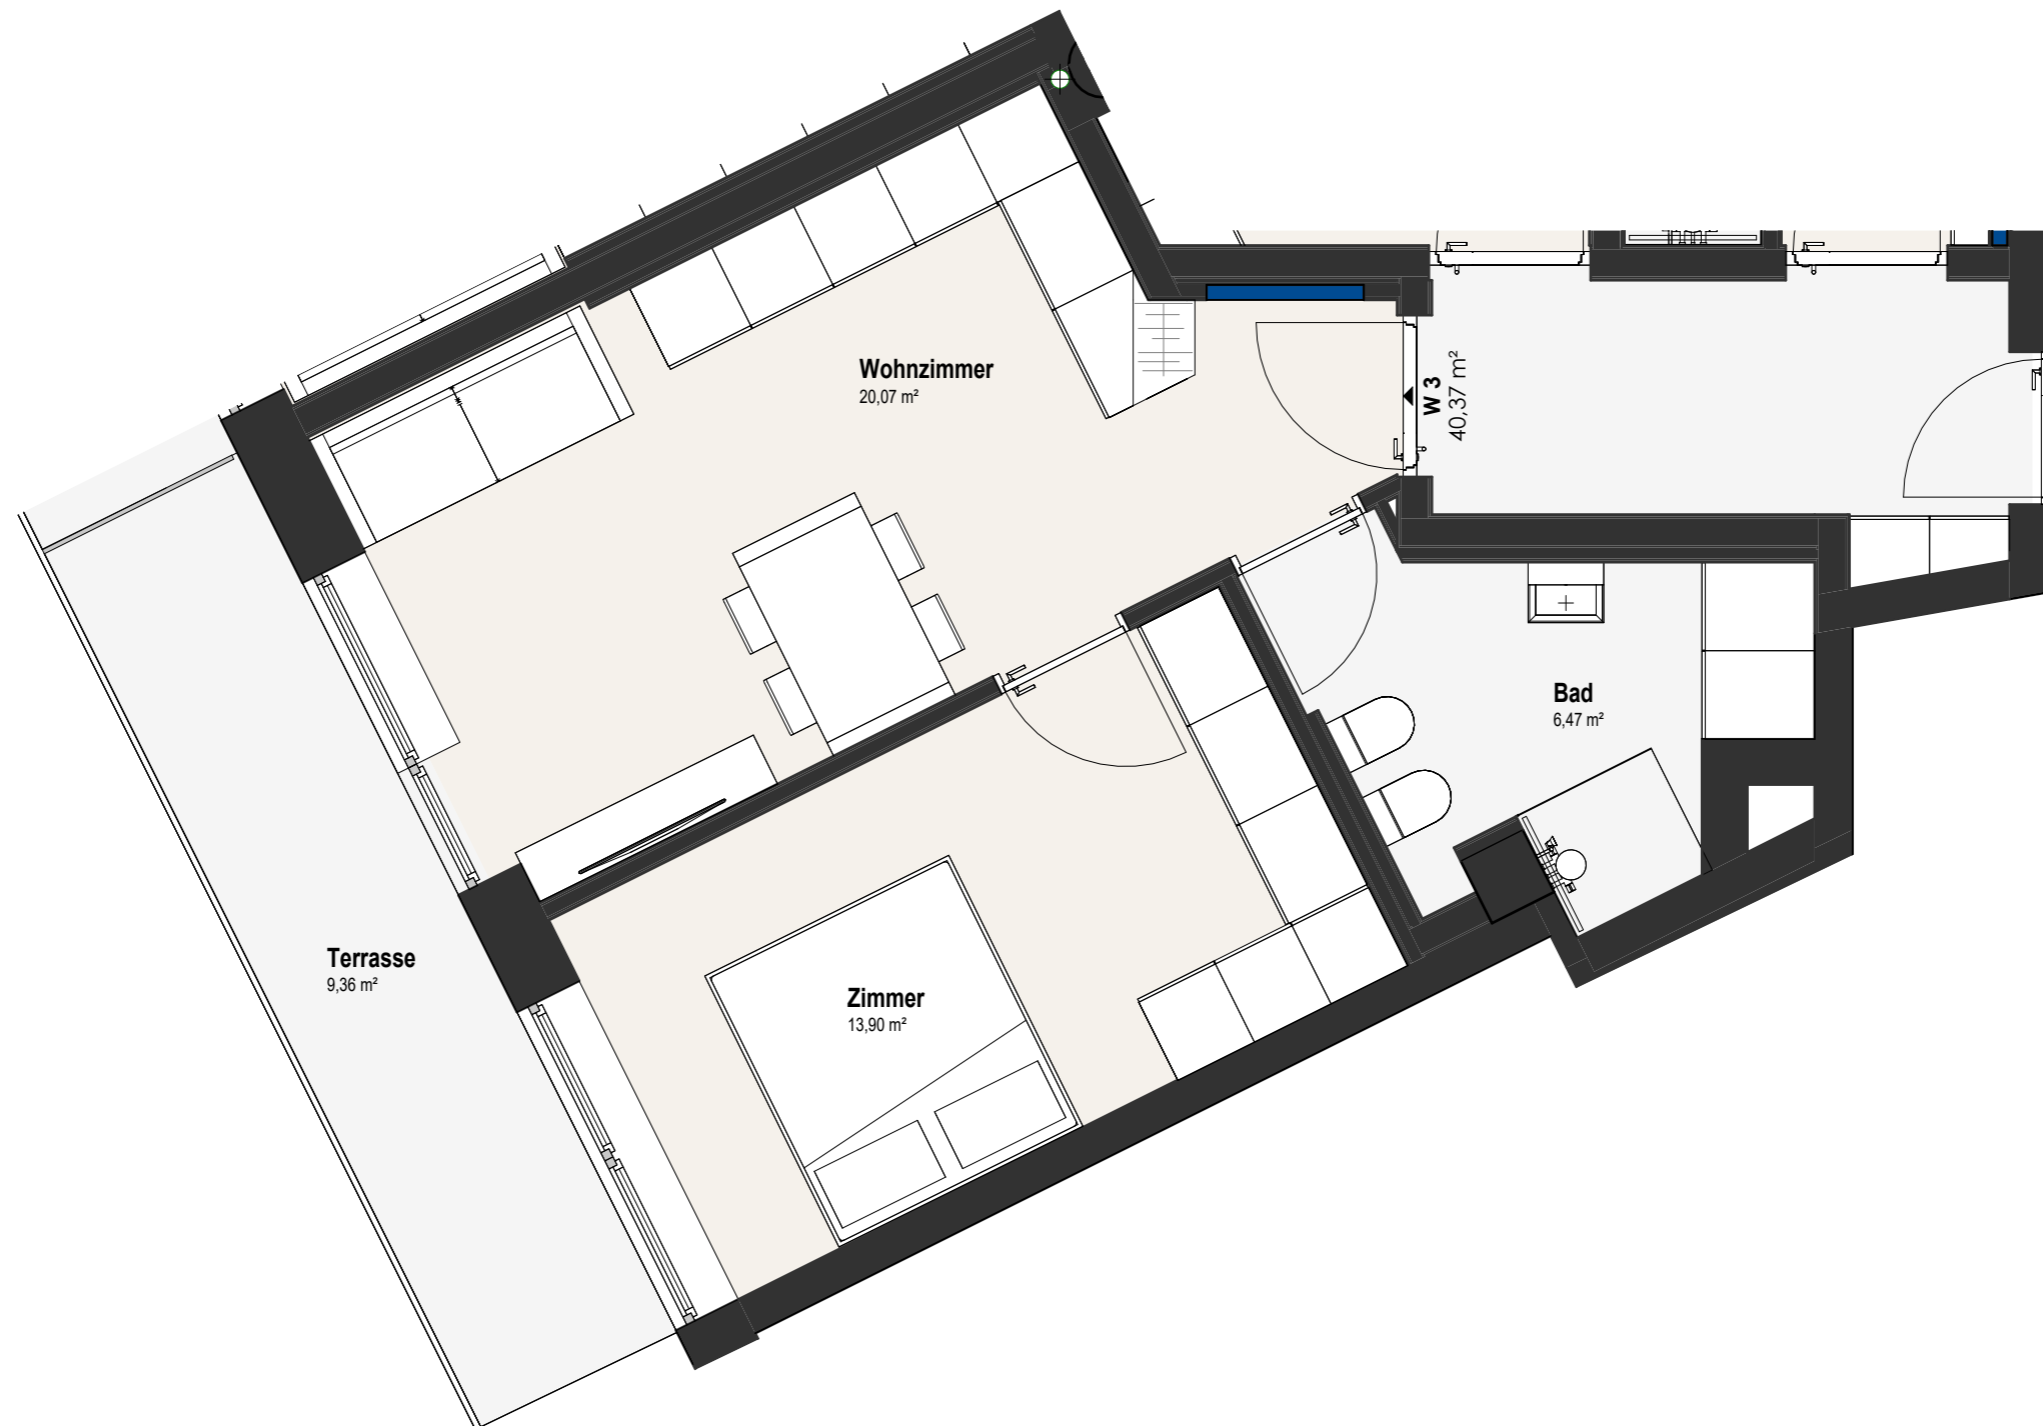

E.Toti

AMADEUS

DIREKT VERKAUF

Mobile +39 393 5652 804 | Office +39 0473 238 030 | www.amadeus.immo

Flächen W1	
Wohnzimmer	19,83 m ²
Zimmer	12,32 m ²
Bad	4,67 m ²
	36,83 m ²
Terrasse	10,41 m ²
	10,41 m ²

E.Toti

nr.W1

Flächen W2	
Wohnraum	23,75 m ²
Zimmer	13,95 m ²
Zimmer	9,37 m ²
Bad	4,09 m ²
	51,16 m ²
Terrasse	24,83 m ²
	24,83 m ²

E.Toti
nr. W2

Flächen W3

Wohnzimmer	20,07 m ²
Zimmer	13,90 m ²
Bad	6,47 m ²
	40,44 m ²

Terrasse	9,36 m ²
	9,36 m ²

E.Toti

nr. W3

AMADEUS

DIREKT VERKAUF

Mobile +39 393 5652 804 | Office +39 0473 238 030 | www.amadeus.immo